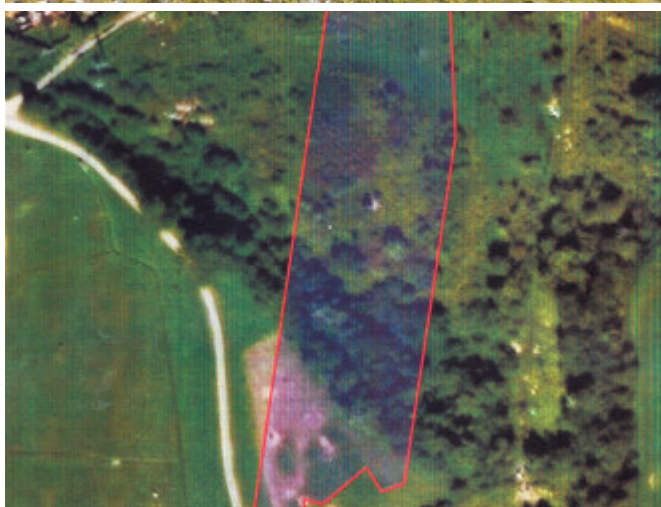

REALITNÝ MAKLÉR

Maklér :
Telefón :
E-mail:

Mária Tutková
+421 917 607 065
tutkova@maxprofi.sk