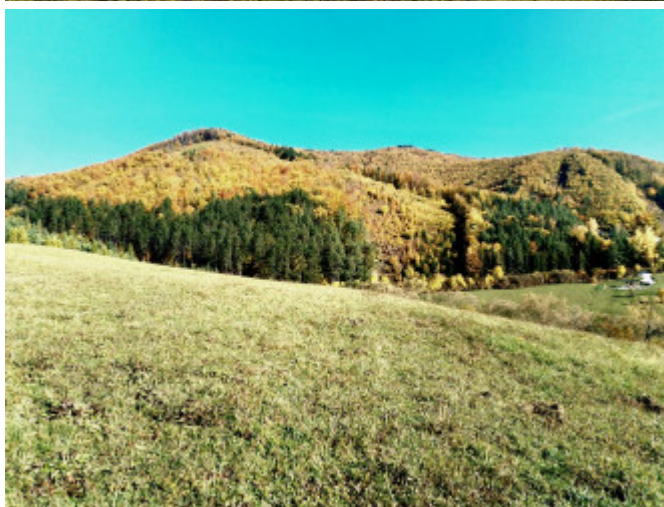

Investičný pozemok v obci Zbyňov

10 €/m²

Kraj:	Žilinský kraj
Okres:	Žilina
Obec:	Rajecké Teplice
Ulica:	Zbyňov
Druh:	Pozemky
Typ pozemku:	Pozemok na rekreáciu
Typ:	Predaj
Úžitková plocha:	

PODROBNÉ INFORMÁCIE

Status:	aktívne	Šírka pozemku:	11,5 m
Vlastníctvo:	osobné	Dĺžka pozemku:	250 m
Plocha pozemku:	3619 m ²	Celková plocha:	3619 m ²
Typ zeme:	svahovitá	Orientácia:	juhovýchod

POPIS NEHNUTEĽNOSTI

MAXPROFI ponúka na predaj pozemok v katastri obce Zbyňov, pri Rajeckých Tepliciach. Pozemok leží na cyklotrase z Rajca do Žiliny a je vedený ako orná pôda. Nakoľko je vzdušnou čiarou vzdialený len 1500 m od centra kúpeľov Rajecké Teplice a po cyklotrase 17 km od krajského mesta Žilina, ponúka jedinečnú príležitosť ako investícia na rekreačné účely, alebo podnikanie. Pozemok je orientovaný juhovýchodne, nachádzajúci sa v miernom svahu a poskytuje nádherné výhľady na Martinské hole, Klák a na krásu okolitej prírody. Šírka pozemku je takmer 12 metrov. Bližšie informácie Vám radi poskytneme v RK, preto nás neváhajte kedykoľvek kontaktovať.