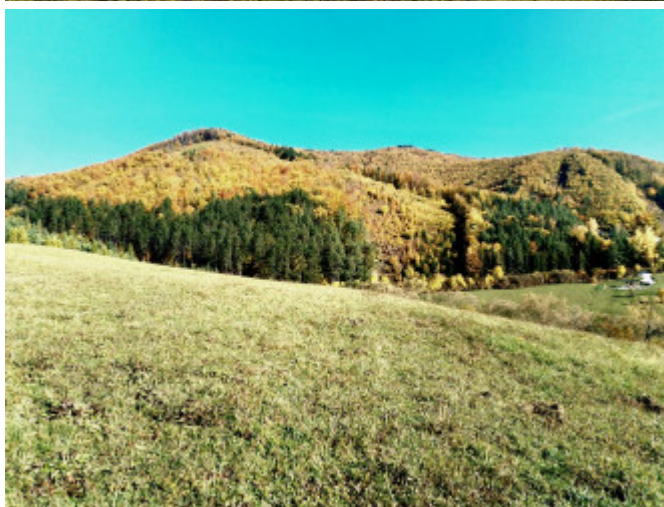

### PODROBNÉ INFORMÁCIE

Status:	aktívne	Šírka pozemku:	11,5 m
Vlastníctvo:	osobné	Dĺžka pozemku:	250 m
Plocha pozemku:	3619 m <sup>2</sup>	Celková plocha:	3619 m <sup>2</sup>
Typ zeme:	svahovitá	Orientácia:	Juhovýchod

### POPIS NEHNUTEĽNOSTI

MAXPROFI ponúka na predaj pozemok v katastri obce Zbyňov, pri Rajeckých Tepliciach. Pozemok leží na cyklotrase z Rajca do Žiliny a je vedený ako orná pôda. Nakoľko je vzdušnou čiarou vzdialený len 1500 m od centra kúpeľov Rajecké Teplice a po cyklotrase 17 km od krajského mesta Žilina, ponúka jedinečnú príležitosť ako investícia na rekreačné účely, alebo podnikanie. Pozemok je orientovaný juhovýchodne, nachádzajúci sa v miernom svahu a poskytuje nádherné výhľady na Martinské hole, Klák a na krásu okolitej prírody. Šírka pozemku je takmer 12 metrov. Bližšie informácie Vám radi poskytneme v RK, preto nás neváhajte kedykoľvek kontaktovať.