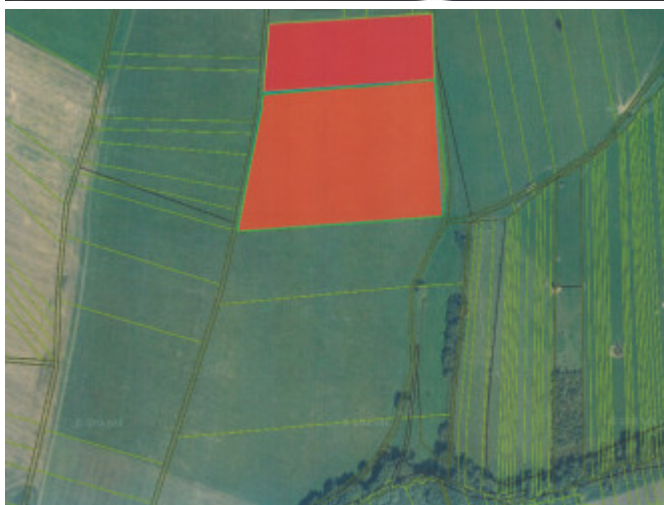

Predaj, pozemok 43895 m², blízko Liptovskej Mary

**4 €**

Kraj:	Žilinský kraj
Okres:	Liptovský Mikuláš
Obec:	Liptovská Sielnica
Ulica:	Liptovská Sielnica
Druh:	Pozemky
Typ pozemku:	Polnohospodárske a lesné pozemky
Typ:	Predaj
Úžitková plocha:	

PODROBNÉ INFORMÁCIE

Status:	aktívne	Celková plocha:	43895 m ²
Vlastníctvo:	osobné	Plocha pozemku:	43895 m ²

POPIS NEHNUTEĽNOSTI

MAX Profi reality exkluzívne ponúka na predaj pozemok, v blízkosti Liptovskej Mary, katastrálne územie Liptovská Sielnica.

Druh pozemku je orná pôda, o celkovej výmere 43895 m² (d: 193 m x 244 m, š: 205 m 210 m), vzdialený od hlavnej cesty 800 m a od Liptovskej Mary cca 1,1 km.

K pozemku vedie poľná prístupová cesta (druh pozemku: zastavaná plocha a nádvorie). Podiel na prístupovej ceste je v cene. Pozemok je vhodný ako investícia do budúcnosti, momentálne je vhodný na pestovanie plodín. Jeden vlastník v 1/1 k celku.

Možnosť kúpiť samostatne parcelu o výmere 13314 m² (cena 1m²/4,50 eur) a 30581 m² (cena 1 m² 4 eur). Dve parcely spolu o výmere 43895 m²(cena 1m²/3,50 eur). Viac informácií Vám radi poskytneme v našej realitnej kancelárii.